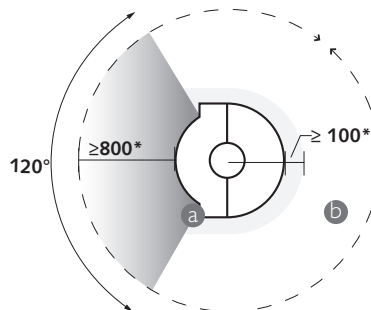

VEILIGE AFSTANDEN

a : straling van de ruit
b : straling van de wanden