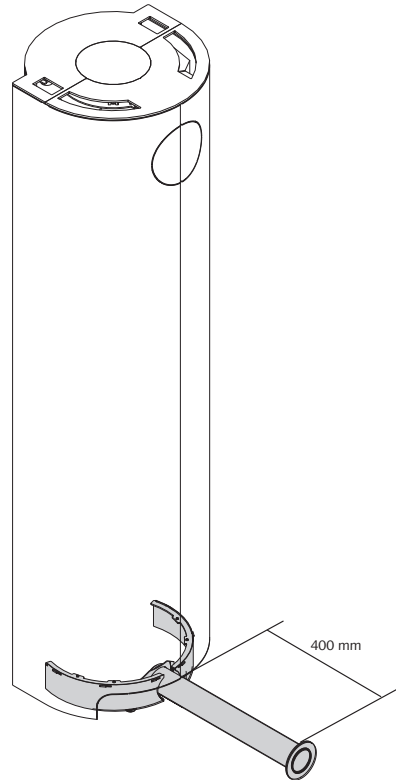

TECHNISCHE KENMERKEN

ALGEMEEN

TYPE HAARD	kachel
MATERIALEN	staal + gietijzer
KLEUR	Stuv grey
LADEN	manueel
BRANDSTOF	hout
STAND HOUTBLOKKEN	verticaal
MAX. LENGTE HOUTBLOKKEN	40 cm

GEWICHT / AFMETINGEN

GEWICHT ZONDER MASSA	124 kg
GEWICHT MET MASSA	275 kg
Ø ROOKKANAAL	150 mm
Ø WARMELUCHTUITLATEN	-
Ø BUITENLUCHTINLAAT	63 mm

Gewicht van de accumulatkern: 151 kg

GRAFIEK VAN DE TEMPERatuurCURVEN

30-compact H + accessoires

MET VLOERPLAAT

LUCHTINLAATKIT

BARBECUE

ZELFSLUITENDE DEUR (OPTIE BAUART 1)