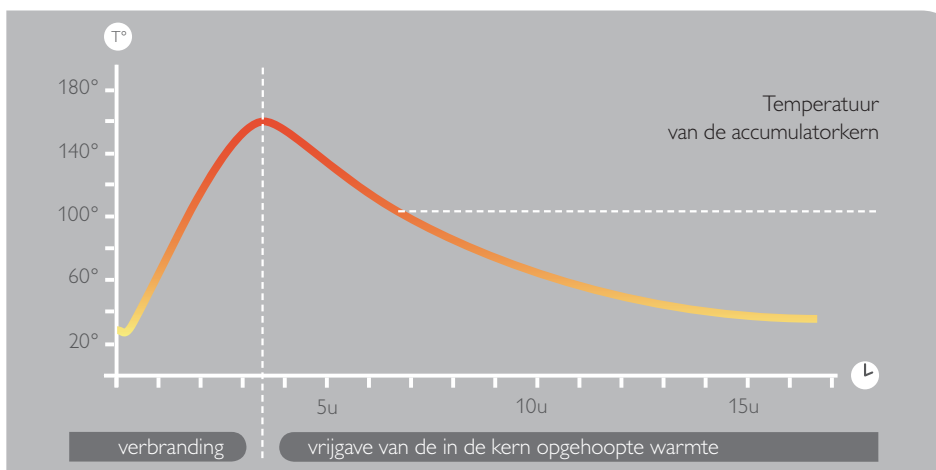

MET ACHTERAANSLUITING EN ACCUMULATIEKIT

30-compact H + optie accumulatie

met achteraansluiting

met bovenaansluiting

Zelfs wanneer het vuur dooft, straalt hij nog warmte tot 8 u

Ideaal voor woningen met een houten geraamte

Gewicht van de accumulatkern: 151 kg

GRAFIEK VAN DE TEMPERatuurCURVEN

30-compact H + accessoires

MET VLOERPLAAT

LUCHTINLAATKIT

BARBECUE

ZELFSLUITENDE DEUR (OPTIE BAUART 1)