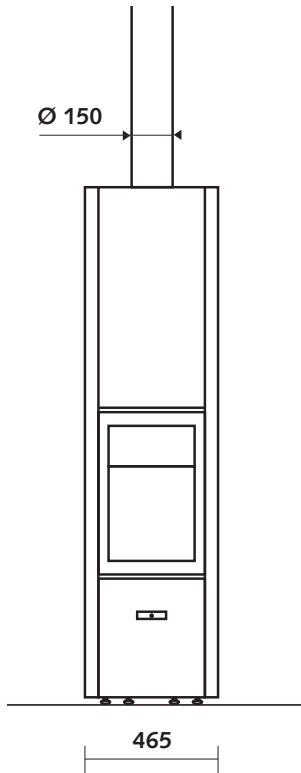

TECHNISCHE KENMERKEN

ALGEMEEN

TYPE HAARD	kachel
MATERIALEN	staal + gietijzer
KLEUR	Stuv grey
LADEN	manueel
BRANDSTOF	hout
STAND HOUTBLOKKEN	verticaal
MAX. LENGTE HOUTBLOKKEN	40 cm

GEWICHT / AFMETINGEN

GEWICHT ZONDER MASSA	124 kg
GEWICHT MET MASSA	275 kg
Ø ROOKKANAAL	150 mm
Ø WARMELUCHTUITLATEN	-
Ø BUITENLUCHTINLAAT	63 mm

MINIMALE VEILIGE AFSTAND TOT DE BRANDBARE MATERIALEN

ACHTERKANT	10 cm
ZIJKANT	10 cm
BOVENKANT	-
ONDERKANT	0 cm

ACCESSOIRES / UITRUSTING

ACCUMULATIE	○
KAST	X
BARBECUE	○
ASLADE	✓
CONVECTIE	✓
FRONTPANEEL	X
OPEN HAARD	✓
MOBILOBOX	○
VLOERPLAAT	○
PLAATSKLAAR	X
HOUTBLOKKENREK	○
ROTTEREND	✓
SOKKEL	X
VENTILATOR	X
LIFTDEUR	X

LEGENDE

✓	STANDAARD
X	NIET BESCHIKBAAR
○	OPTIONEEL

30-compact H | De haard

AFMETINGEN VAN DE HAARD

VOORAANZICHT

ZIJAAANZICHT

BOVENAANZICHT

*Veilige afstanden tot de brandbare materialen