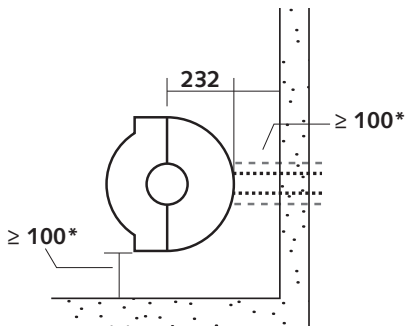

BOVENAANZICHT

*Veilige afstanden tot de brandbare materialen