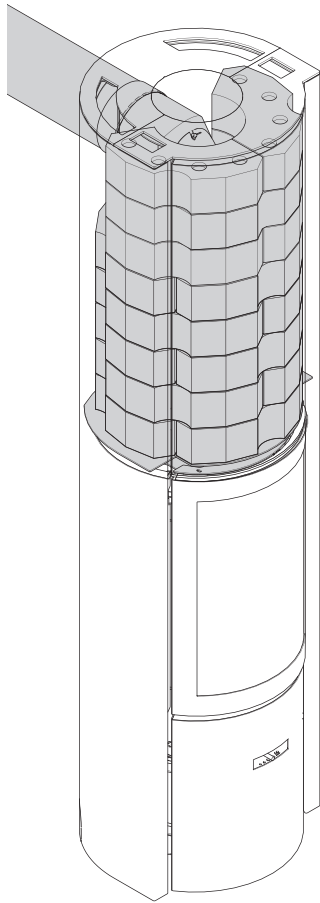

30-compact H + optie accumulatie

met achteraansluiting