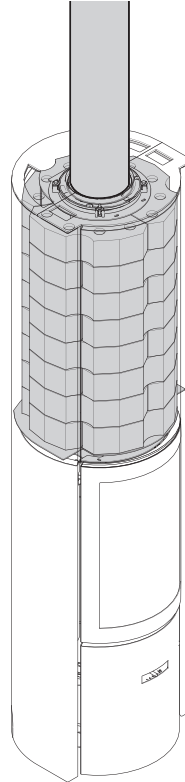

MET BOVENAANSLUITING EN ACCUMULATIEKIT