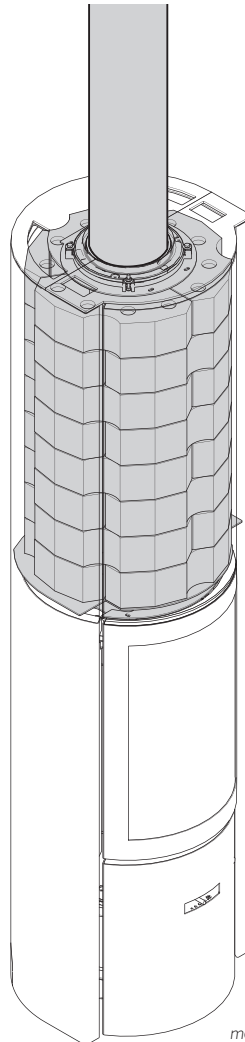

met bovenaansluiting