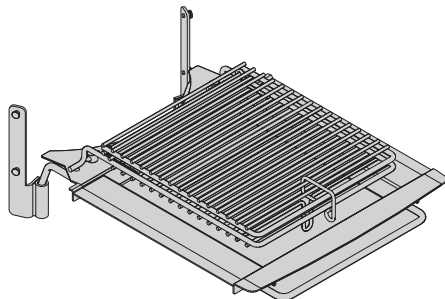

Gewicht van de accumulatkern: 151 kg

GRAFIEK VAN DE TEMPERatuurCURVEN

30-compact H + accessoires

MET VLOERPLAAT

LUCHTINLAATKIT

BARBECUE

ZELFSLUITENDE DEUR (OPTIE BAUART 1)