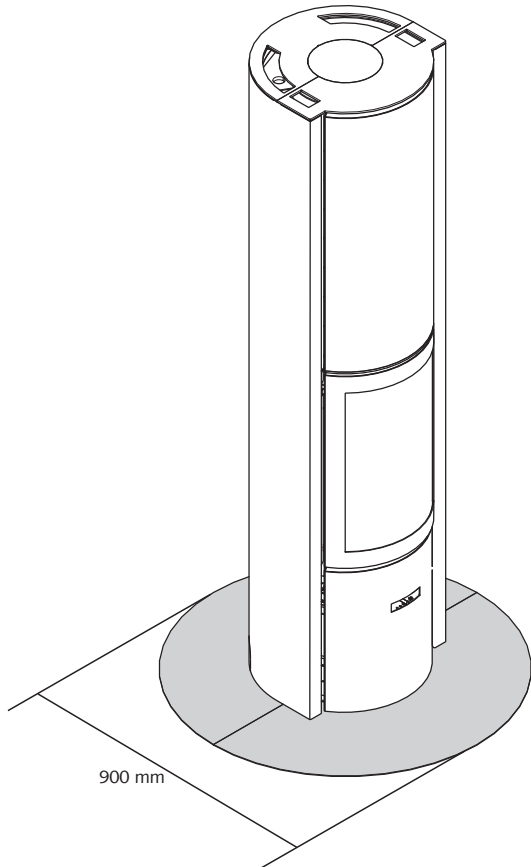

TECHNISCHE KENMERKEN

ALGEMEEN

TYPE HAARD	kachel
MATERIALEN	staal + gietijzer
KLEUR	Stuv grey
LADEN	manueel
BRANDSTOF	hout
STAND HOUTBLOKKEN	verticaal
MAX. LENGTE HOUTBLOKKEN	40 cm

GEWICHT / AFMETINGEN

GEWICHT ZONDER MASSA	124 kg
GEWICHT MET MASSA	275 kg
Ø ROOKKANAAL	150 mm
Ø WARMELUCHTUITLATEN	-
Ø BUITENLUCHTINLAAT	63 mm

Gewicht van de accumulatkern: 151 kg

GRAFIEK VAN DE TEMPERatuurCURVEN

30-compact H + accessoires

MET VLOERPLAAT

LUCHTINLAATKIT

BARBECUE

ZELFSLUITENDE DEUR (OPTIE BAUART 1)