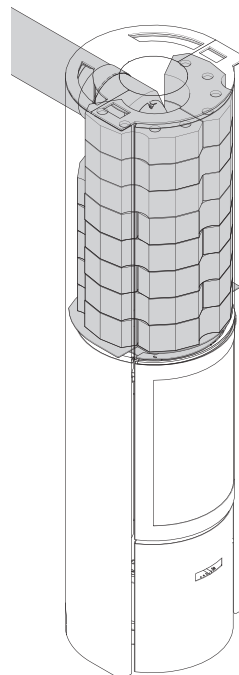

MET ACHTERAANSLUITING EN ACCUMULATIEKIT