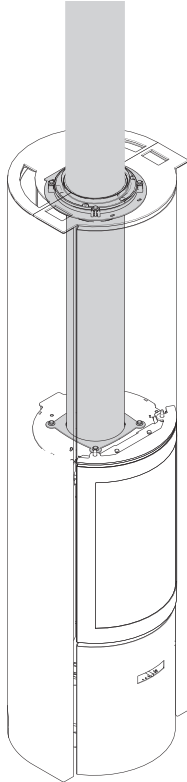

30-compact H | 4 configuraties

MET BOVENAANSLUITING ZONDER ACCUMULATIEKIT