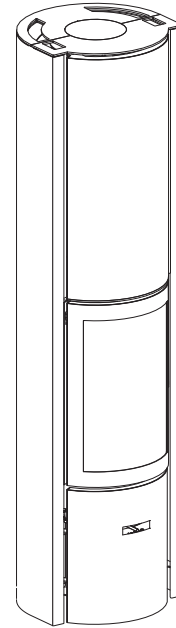

30-compact H | De haard

3 deuren	glazen deur, volle deur, open haard
verbrandingskamer	compact
controle van de vlam	fijne afstelling van de verbrandingslucht
dichtheid	controle van de verdeling van de verbrandingslucht, raamspoeling, geen verbruik van omgevingslucht, geen CO in de woonkamer
uitstekend rendement	zelfs op half vermogen
weinig vervuילend	lage uitstoot van CO en fijne deeltjes, zelfs op half vermogen
zuinig	laag houtverbruik
voor traditionele en lage energie woningen en woningen met een houten geraamte	✓
rookuitlaat van 150 mm	achteraan of bovenaan
warmteaccumulatie 150 kg	in optie

TECHNISCHE KENMERKEN

ALGEMEEN

TYPE HAARD	kachel
MATERIALEN	staal + gietijzer
KLEUR	Stuv grey
LADEN	manueel
BRANDSTOF	hout
STAND HOUTBLOKKEN	verticaal
MAX. LENGTE HOUTBLOKKEN	40 cm

GEWICHT / AFMETINGEN

GEWICHT ZONDER MASSA	124 kg
GEWICHT MET MASSA	275 kg
Ø ROOKKANAAL	150 mm
Ø WARMELUCHTUITLATEN	-
Ø BUITENLUCHTINLAAT	63 mm

MINIMALE VEILIGE AFSTAND TOT DE BRANDBARE MATERIALEN

ACHTERKANT	10 cm
ZIJKANT	10 cm
BOVENKANT	-
ONDERKANT	0 cm

ACCESSOIRES / UITRUSTING

ACCUMULATIE	○
KAST	X
BARBECUE	○
ASLADE	✓
CONVECTIE	✓
FRONTPANEEL	X
OPEN HAARD	✓
MOBILOBOX	○
VLOERPLAAT	○
PLAATSKLAAR	X
HOUTBLOKKENREK	○
ROTTEREND	✓
SOKKEL	X
VENTILATOR	X
LIFTDEUR	X