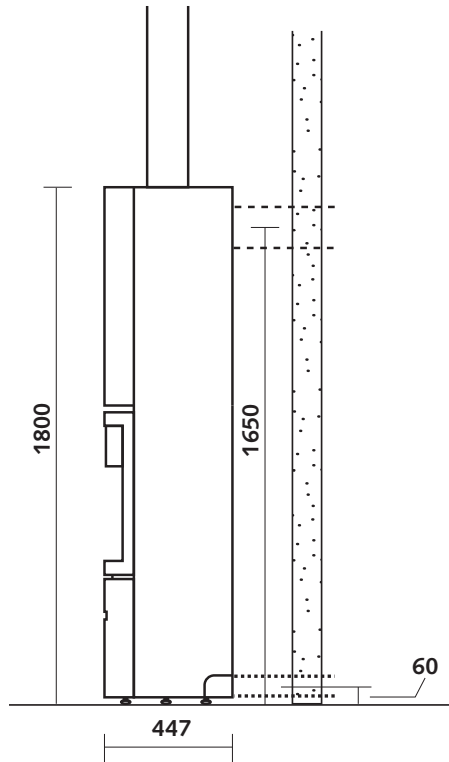

TECHNISCHE KENMERKEN

ALGEMEEN

TYPE HAARD	kachel
MATERIALEN	staal + gietijzer
KLEUR	Stuv grey
LADEN	manueel
BRANDSTOF	hout
STAND HOUTBLOKKEN	verticaal
MAX. LENGTE HOUTBLOKKEN	40 cm

GEWICHT / AFMETINGEN

GEWICHT ZONDER MASSA	124 kg
GEWICHT MET MASSA	275 kg
Ø ROOKKANAAL	150 mm
Ø WARMELUCHTUITLATEN	-
Ø BUITENLUCHTINLAAT	63 mm

MINIMALE VEILIGE AFSTAND TOT DE BRANDBARE MATERIALEN

ACHTERKANT	10 cm
ZIJKANT	10 cm
BOVENKANT	-
ONDERKANT	0 cm

ACCESSOIRES / UITRUSTING

ACCUMULATIE	○
KAST	X
BARBECUE	○
ASLADE	✓
CONVECTIE	✓
FRONTPANEEL	X
OPEN HAARD	✓
MOBILOBOX	○
VLOERPLAAT	○
PLAATSKLAAR	X
HOUTBLOKKENREK	○
ROTTEREND	✓
SOKKEL	X
VENTILATOR	X
LIFTDEUR	X

LEGENDE

✓	STANDAARD
X	NIET BESCHIKBAAR
○	OPTIONEEL

30-compact H | De haard

AFMETINGEN VAN DE HAARD

VOORAANZICHT

ZIJAAANZICHT

BOVENAANZICHT

*Veilige afstanden tot de brandbare materialen