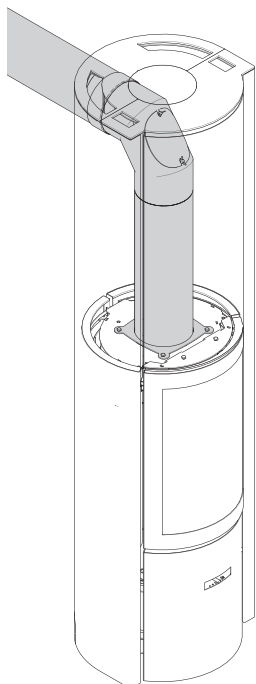

TECHNISCHE KENMERKEN

ALGEMEEN

TYPE HAARD	kachel
MATERIALEN	staal + gietijzer
KLEUR	Stuv grey
LADEN	manueel
BRANDSTOF	hout
STAND HOUTBLOKKEN	verticaal
MAX. LENGTE HOUTBLOKKEN	40 cm

GEWICHT / AFMETINGEN

GEWICHT ZONDER MASSA	124 kg
GEWICHT MET MASSA	275 kg
Ø ROOKKANAAL	150 mm
Ø WARMELUCHTUITLATEN	-
Ø BUITENLUCHTINLAAT	63 mm

MINIMALE VEILIGE AFSTAND TOT DE BRANDBARE MATERIALEN

ACHTERKANT	10 cm
ZIJKANT	10 cm
BOVENKANT	-
ONDERKANT	0 cm

ACCESSOIRES / UITRUSTING

ACCUMULATIE	○
KAST	X
BARBECUE	○
ASLADE	✓
CONVECTIE	✓
FRONTPANEEL	X
OPEN HAARD	✓
MOBILOBOX	○
VLOERPLAAT	○
PLAATSKLAAR	X
HOUTBLOKKENREK	○
ROTTEREND	✓
SOKKEL	X
VENTILATOR	X
LIFTDEUR	X

VEILIGE AFSTANDEN

a : straling van de ruit
b : straling van de wanden

30-compact H | 4 configuraties

MET BOVENAANSLUITING ZONDER ACCUMULATIEKIT

MET BOVENAANSLUITING EN ACCUMULATIEKIT

MET ACHTERAANSLUITING ZONDER ACCUMULATIEKIT